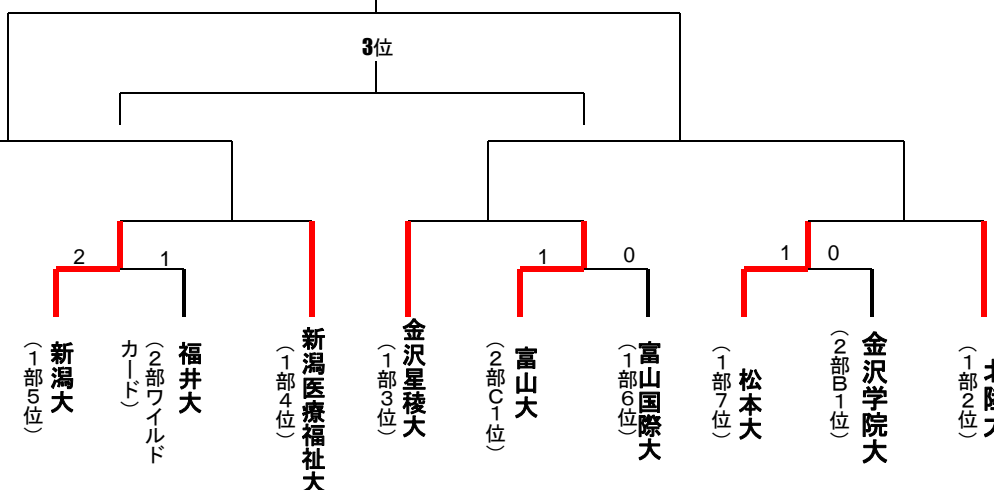

選手達の意気込み！！

G
K
D
F
M
F
F
W

- NO.1** 東川 陸: 今年はケガなく、一つでも多く試合に出れるように日々努力すること。
- NO.17** 黒木 拓也: 新潟経営大学として誇りを持って戦う。
- NO.21** 荒井 一真: 試合に出て、チームの勝利に貢献する。
- NO.31** 東海林 勝: チームの成長に貢献できるように、個人として大きく成長する。
- NO.2** 吉賀 洸貴: チームに貢献する。
- NO.3** 青木 秀: 王者らしいふるまい、格を見せつけたい。
- NO.4** 野崎 真人: 全試合出場し、チームの勝利に貢献する。
- NO.5** 木村 裕人: シーズント通してケガなく、一生懸命頑張っていきたいと思います。
- NO.6** 岩崎 翔大: 勝利に貢献する。
- NO.7** 木村 晋作: 自分の全てを全試合で出して、勝つ!!
- NO.19** 守屋 柊杜: 個人として成長し、チームの勝利に貢献する。
- NO.8** 田中 僚: 全試合フル出場!!
- NO.12** 河合 拓人: 最後の年なので悔いの残らないよう、全力プレーを心掛けます。全勝目指します。
- NO.13** 大内康平: チームのために全力を尽くす。
- NO.14** 田中 優: 個人としてもチームとしても結果を残す。
- NO.15** 塩野 聖也: 1日1日を大切に。
- NO.16** 黒鳥 宏: 練習してきた事を出し尽くして、試合に勝つ。
- NO.18** 太田 翔: いつでも試合に出られる準備をしていきたいです。
- NO.9** 稲葉 旬: 点を取ります!!
- NO.10** 中村 太一: 毎試合、点を取る!!
- NO.11** 横島 翔太: GOAL!!
- NO.22** 香野 正輝: 試合に出たら、必ず点を取る!!
- NO.23** 秦 力斗: チームのために戦います。

北信越大学リーグ前期試合日程表

前期	日・日	時間	対戦相手	結果	場所
1	4月22日	10:30	信州大学	5〇〇	七尾市和倉温泉多目的グラウンド
2	4月29日	10:15	松本大学	3〇〇	松商学園総合グラウンド
3	5月4日	11:00	富山国際大学	8〇〇	富山南総合公園(東広場)
4	6月9日	13:00	新潟大学		経大フィールド
5	6月17日	10:30	新潟医療福祉大学		新潟聖籠スポーツセンター
6	6月30日	13:00	金沢星稜大学		経大フィールド
7	7月22日	13:00	北陸大学		北陸大学フットボールパーク

総理大臣杯試合日程表

<決勝トーナメント>

試合	対戦相手	月日/曜日	キック	会場
準々決勝	大学	5月20日(日)	13:00	経大フィールド
準決勝	未定	5月26日(土)	10:30	新潟聖籠スポーツセンター
決勝	未定	5月27日(日)	14:00	新発田五十公野競技場

優勝

本日 キックオフ!!

- (1部1位) 新潟経営大
- (2部A1位) 金沢大
- (1部8位) 信州大
- (1部5位) 新潟大
- (2部F1位) 福井大
- (1部4位) 新潟医療福祉大
- (1部3位) 金沢星稜大
- (2部C1位) 富山大
- (1部6位) 富山国際大
- (1部7位) 松本大
- (2部B1位) 金沢学院大
- (1部2位) 北陸大